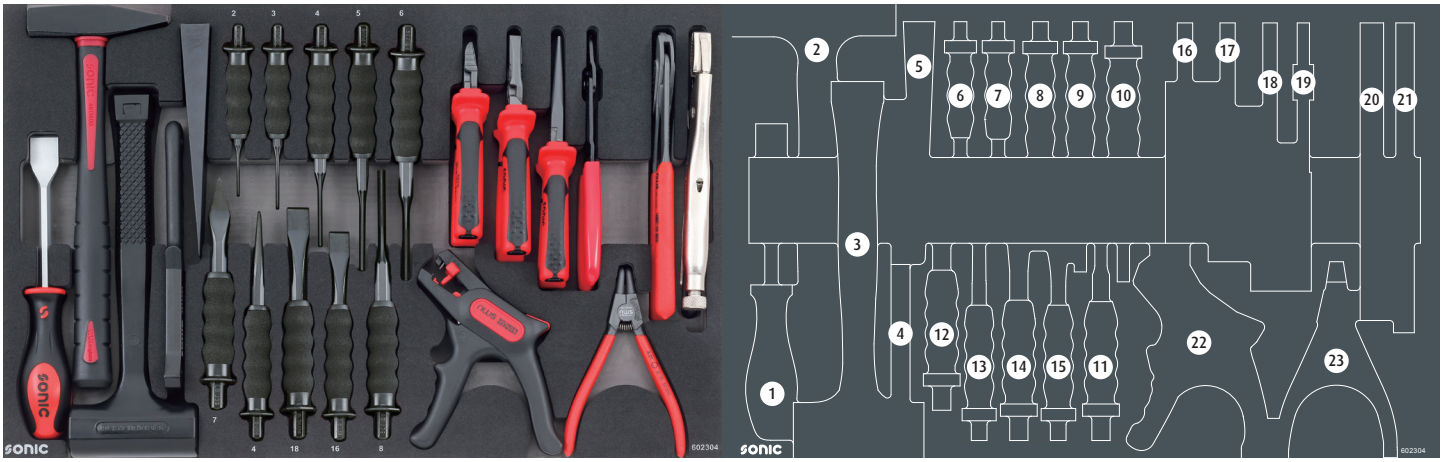

602304

	NO	Sonic NO	Size	Length	Q'ty
	1	47903		249mm	
	2	4611400		311mm	
	3	4620400		290mm	
	4	4811254		225mm	
	5	4821301	190X30mm	190mm	
	6	4532140	2mm	140mm	
	7	4533150	3mm	150mm	
	8	4534180	4mm	180mm	
	9	4535200	5mm	200mm	
	10	4536210	6mm	210mm	
	11	4538220	8mm	220mm	
	12	4527190	7mm	190mm	
	13	4564185	4mm	185mm	
	14	45118190	18mm	190mm	
	15	45116170	16mm	170mm	
	16	4341175	7"	165mm	
	17	4311175	7"	185mm	
	18	4321200	8"	205mm	
	19	4471250	10"	215mm	
	20	4351250	10"	250mm	
	21	4380250	10"	230mm	
	22	447101		185mm	
	23	43613		167mm	